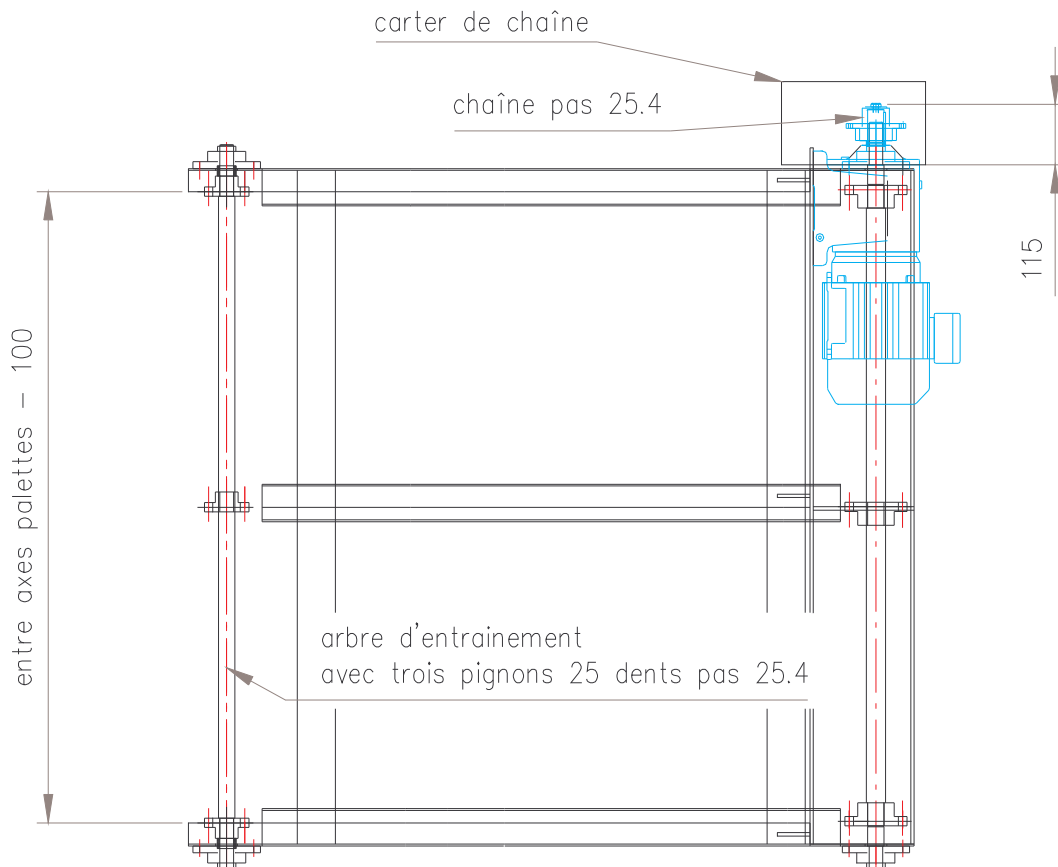

LT (Long. Transporteur)	1350 (module de base)
Vitesse	10 m/ Mn
LT	4 Tonnes maxi par moteur
Charge maxi	1500 KG / m/l

LT (Long. Transporteur)	1350 (module de base)
Vitesse	10 m/ Mn
LT	4 Tonnes maxi par moteur
Charge maxi	1500 KG / m/l