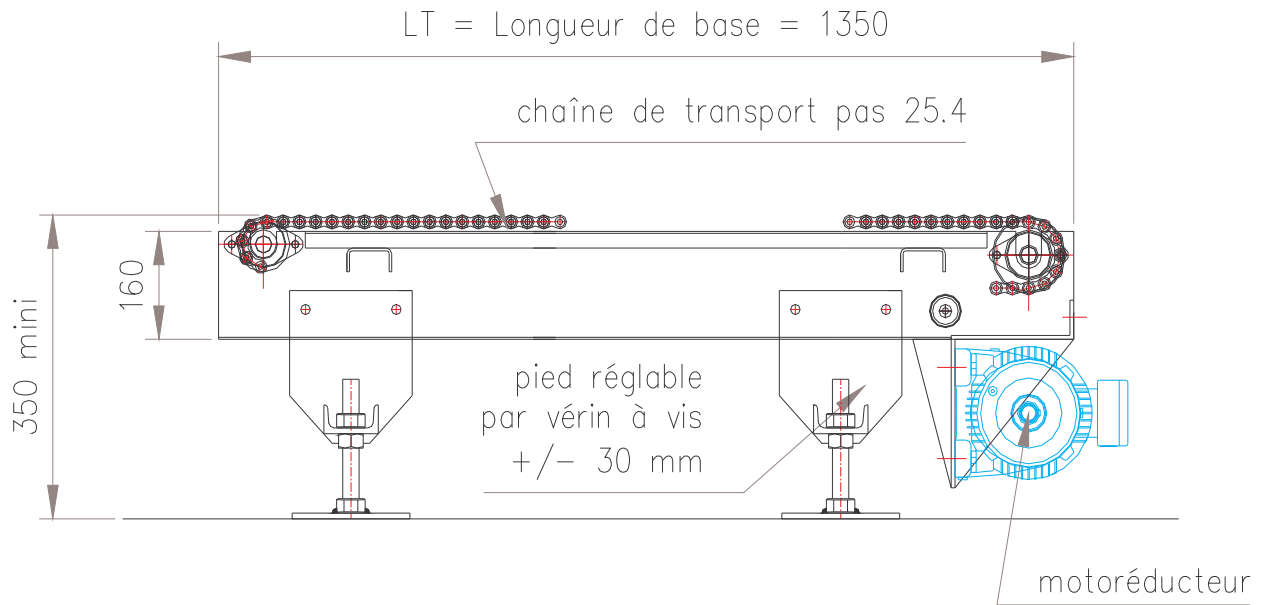

LT (Long. Transporteur)	1350 (module de base)
Vitesse	10 m/ Mn
LT	4 Tonnes maxi par moteur
Charge maxi	1500 KG / m/l

LT (Long. Transporteur)	1350 (module de base)
Vitesse	10 m/ Mn
LT	4 Tonnes maxi par moteur
Charge maxi	1500 KG / m/l